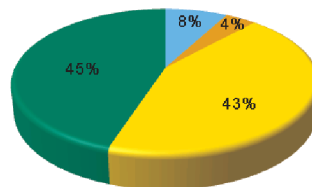

FSC-zertifizierte Waldflächen in Deutschland

Gesamtfläche ca. 544.000 Hektar

Anteil FSC-Fläche an Waldfläche je Bundesland

Waldbesitzart

FSC-Flächenverteilung

Gruppenzertifikate eingerechnet

Forstfläche in Hektar