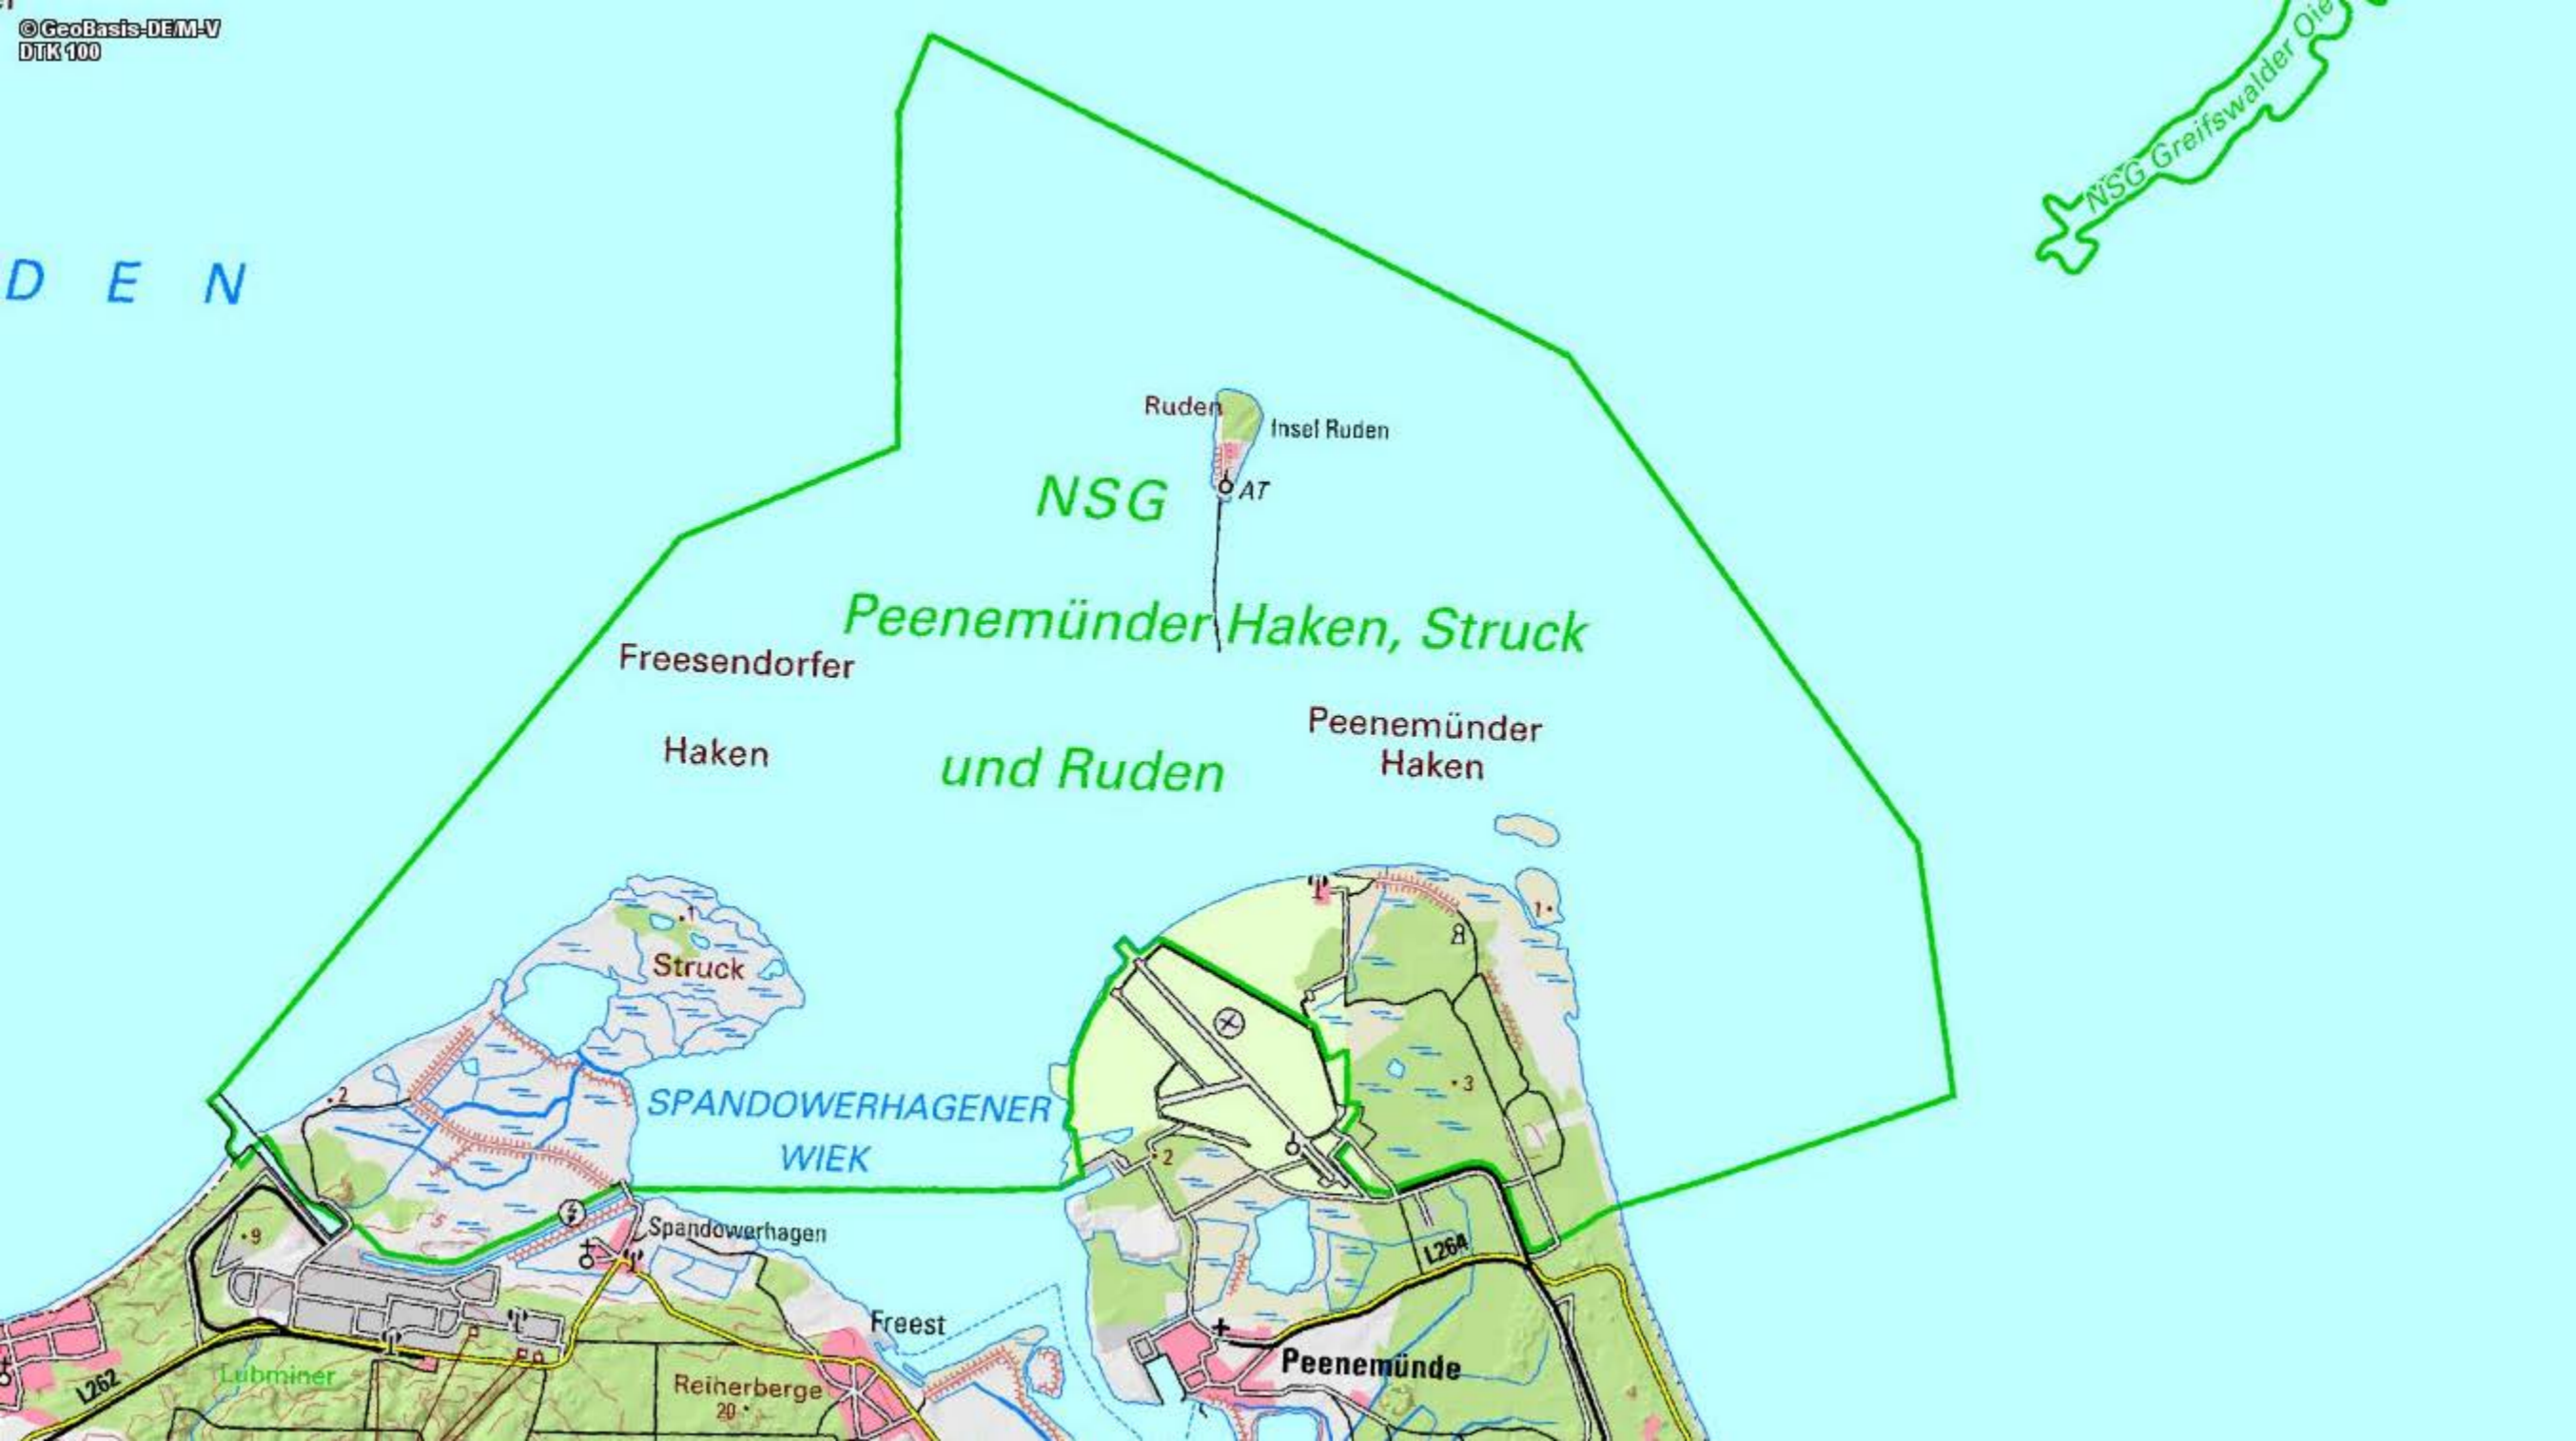

D E N

NSG Greifswalder Oie

NSG

Peenemünder Haken, Struck
und Ruden

Freesendorfer
Haken

Peenemünder
Haken

Struck

SPANDOWERHAGENER
WIEK

Spandowerhagen

Freest

Reihberge
20

Peenemünde

Lubminer

L262

L26A

Ruden Insel Ruden