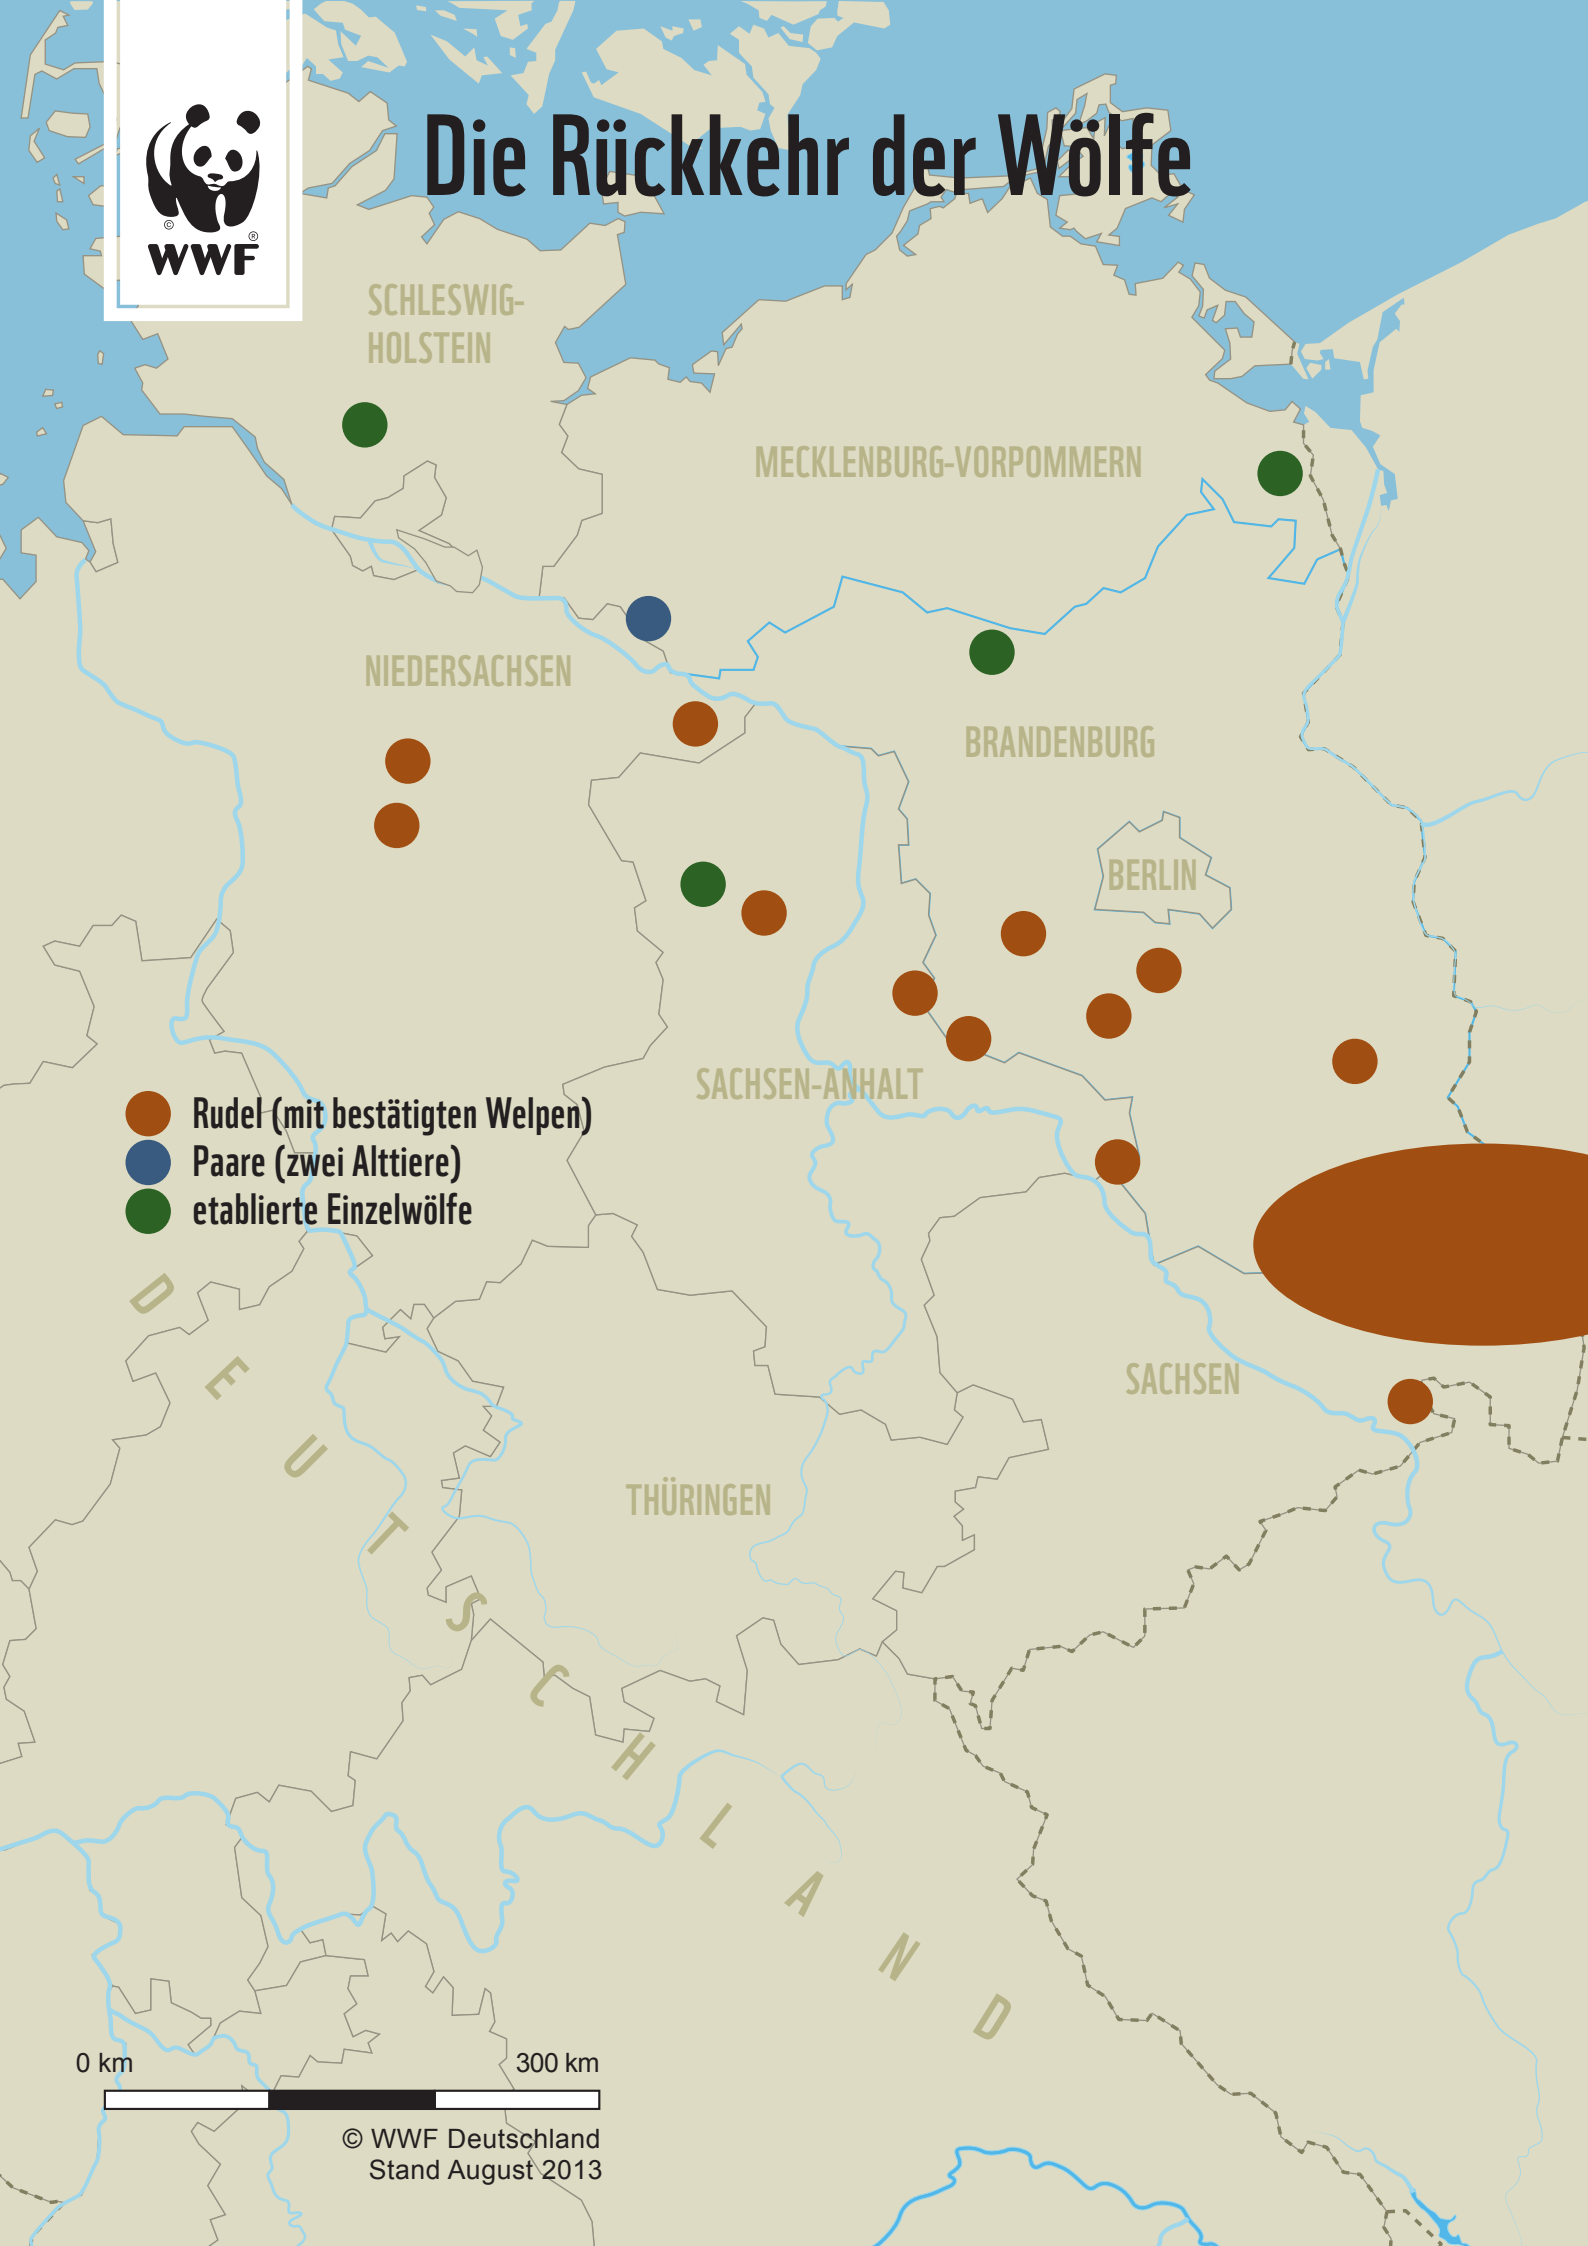

Die Rückkehr der Wölfe

- Rudel (mit bestätigten Welpen)
- Paare (zwei Alttiere)
- etablierte Einzelwölfe

0 km 300 km