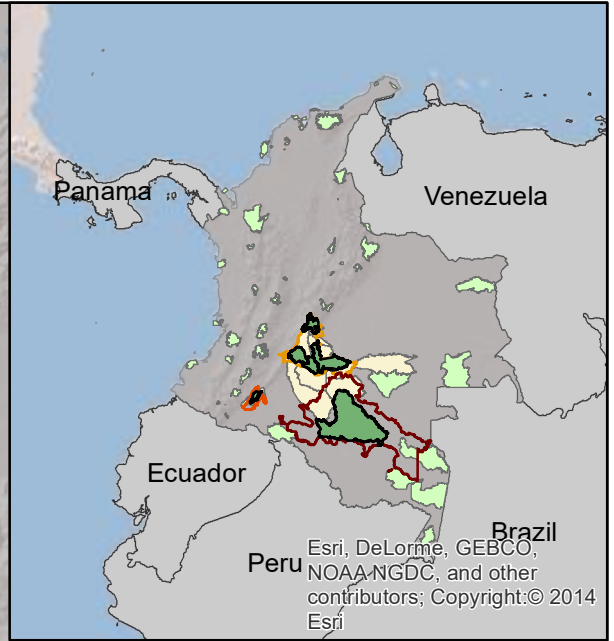

## ÁREA DE INTERÉS PARA EL PROYECTO CON LOS MOSAICOS DE CONSERVACIÓN

Sistema de Coordenadas Geográficas: GCS\_MAGNA  
Datum: D\_MAGNA  
Primer Meridiano: Greenwich  
Unidad Angular: Grados

Esri, DeLorme, GEBCO,  
NOAA-NGDC, and other  
contributors; Copyright:© 2014  
Esri

### Mosaik von Herencia Colombia

- Corazón Amazonia
- Transición Orinoquia
- Piedemonte Amazónico

- Weitere Schutzgebiete