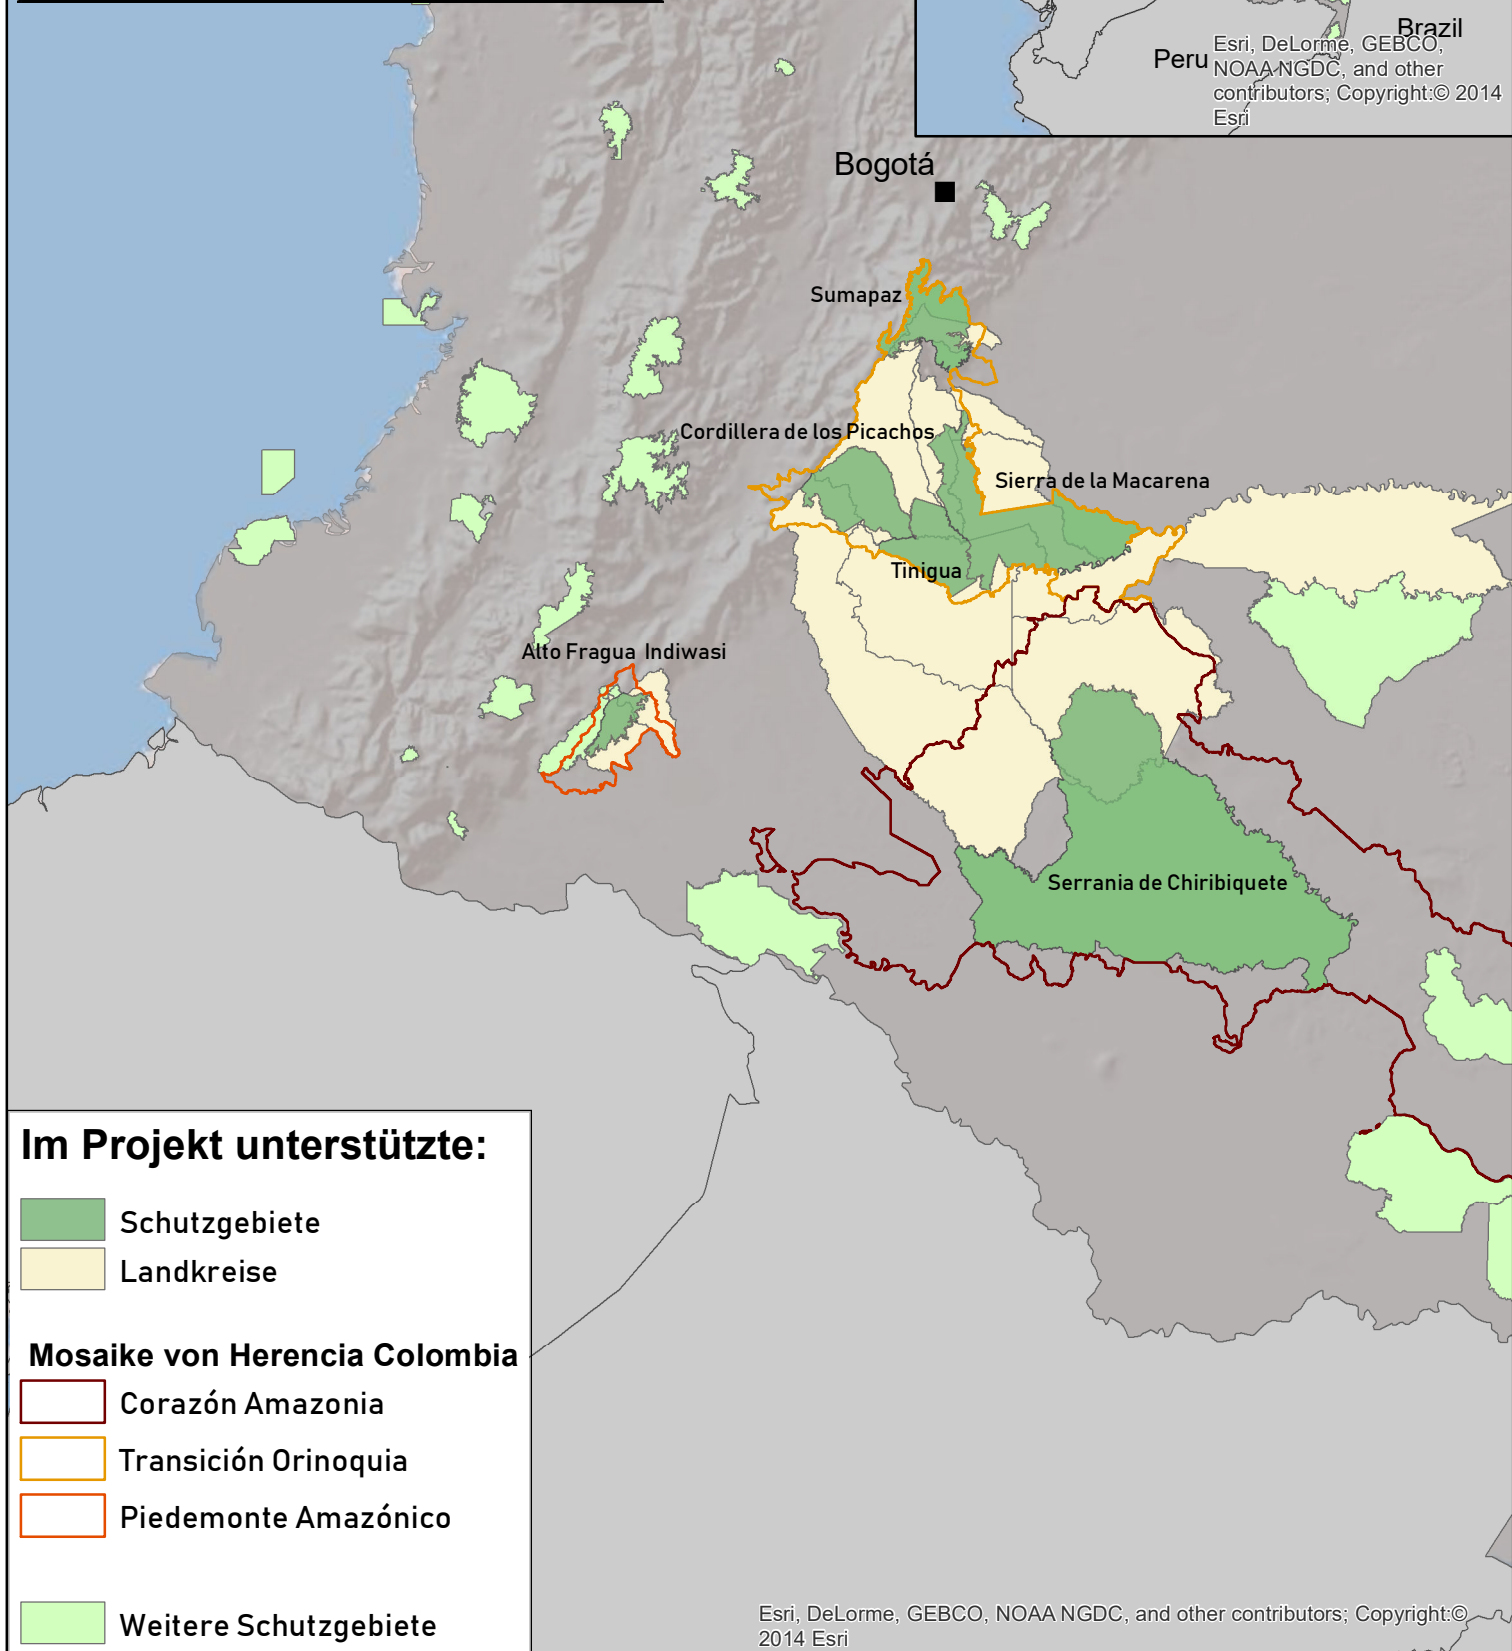

# Peace and Parks Projektgebiet

PARQUES  
NACIONALES NATURALES  
DE COLOMBIA

SUBDIRECCIÓN DE GESTIÓN  
Y  
MANEJO DE ÁREAS PROTEGIDAS  
GRUPO DE SISTEMAS DE INFORMACIÓN Y  
RADIOCOMUNICACIONES

## ÁREA DE INTERÉS PARA EL PROYECTO CON LOS MOSAICOS DE CONSERVACIÓN

Sistema de Coordenadas Geográficas: GCS\_MAGNA  
Datum: D\_MAGNA  
Primer Meridiano: Greenwich  
Unidad Angular: Grados

Esri, DeLorme, GEBCO,  
NOAA-NGDC, and other  
contributors; Copyright:© 2014  
Esri

### Im Projekt unterstützte:

- Schutzgebiete
- Landkreise

### Mosaik von Herencia Colombia

- Corazón Amazonia
- Transición Orinoquia
- Piedemonte Amazónico

- Weitere Schutzgebiete