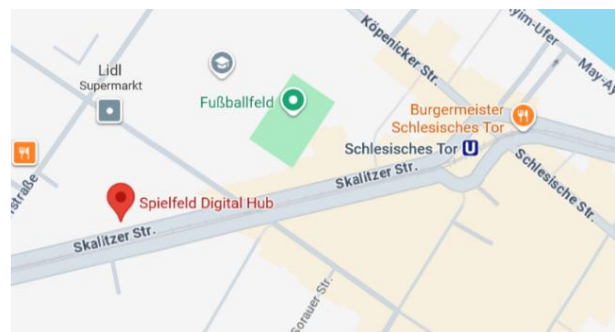

WWF Corporate Get-Together 2026

Anfahrtsbeschreibung | Berlin

Location:

Spielfeld Digital Hub

Skalitzer Str. 85/86, 10997 Berlin

Mit den öffentlichen Verkehrsmitteln:

Ab Berlin HBF ca.30 Min.:

- Ab Berlin HBF mit der **S3/S5/S7/S9** zur **Warschauer Straße** fahren
- Umstieg in die **U3** zum **Schlesischen Tor**
- **Laufweg** zur Location **500m**

Mit dem Auto/Taxi:

Ab Berlin HBF ca. 22 Min.:

- Ab Berlin HBF über die B96
- Es steht eine begrenzte Menge an Parkplätzen zur Verfügung. Bei Bedarf nehmen Sie gerne [Kontakt](#) mit uns auf.