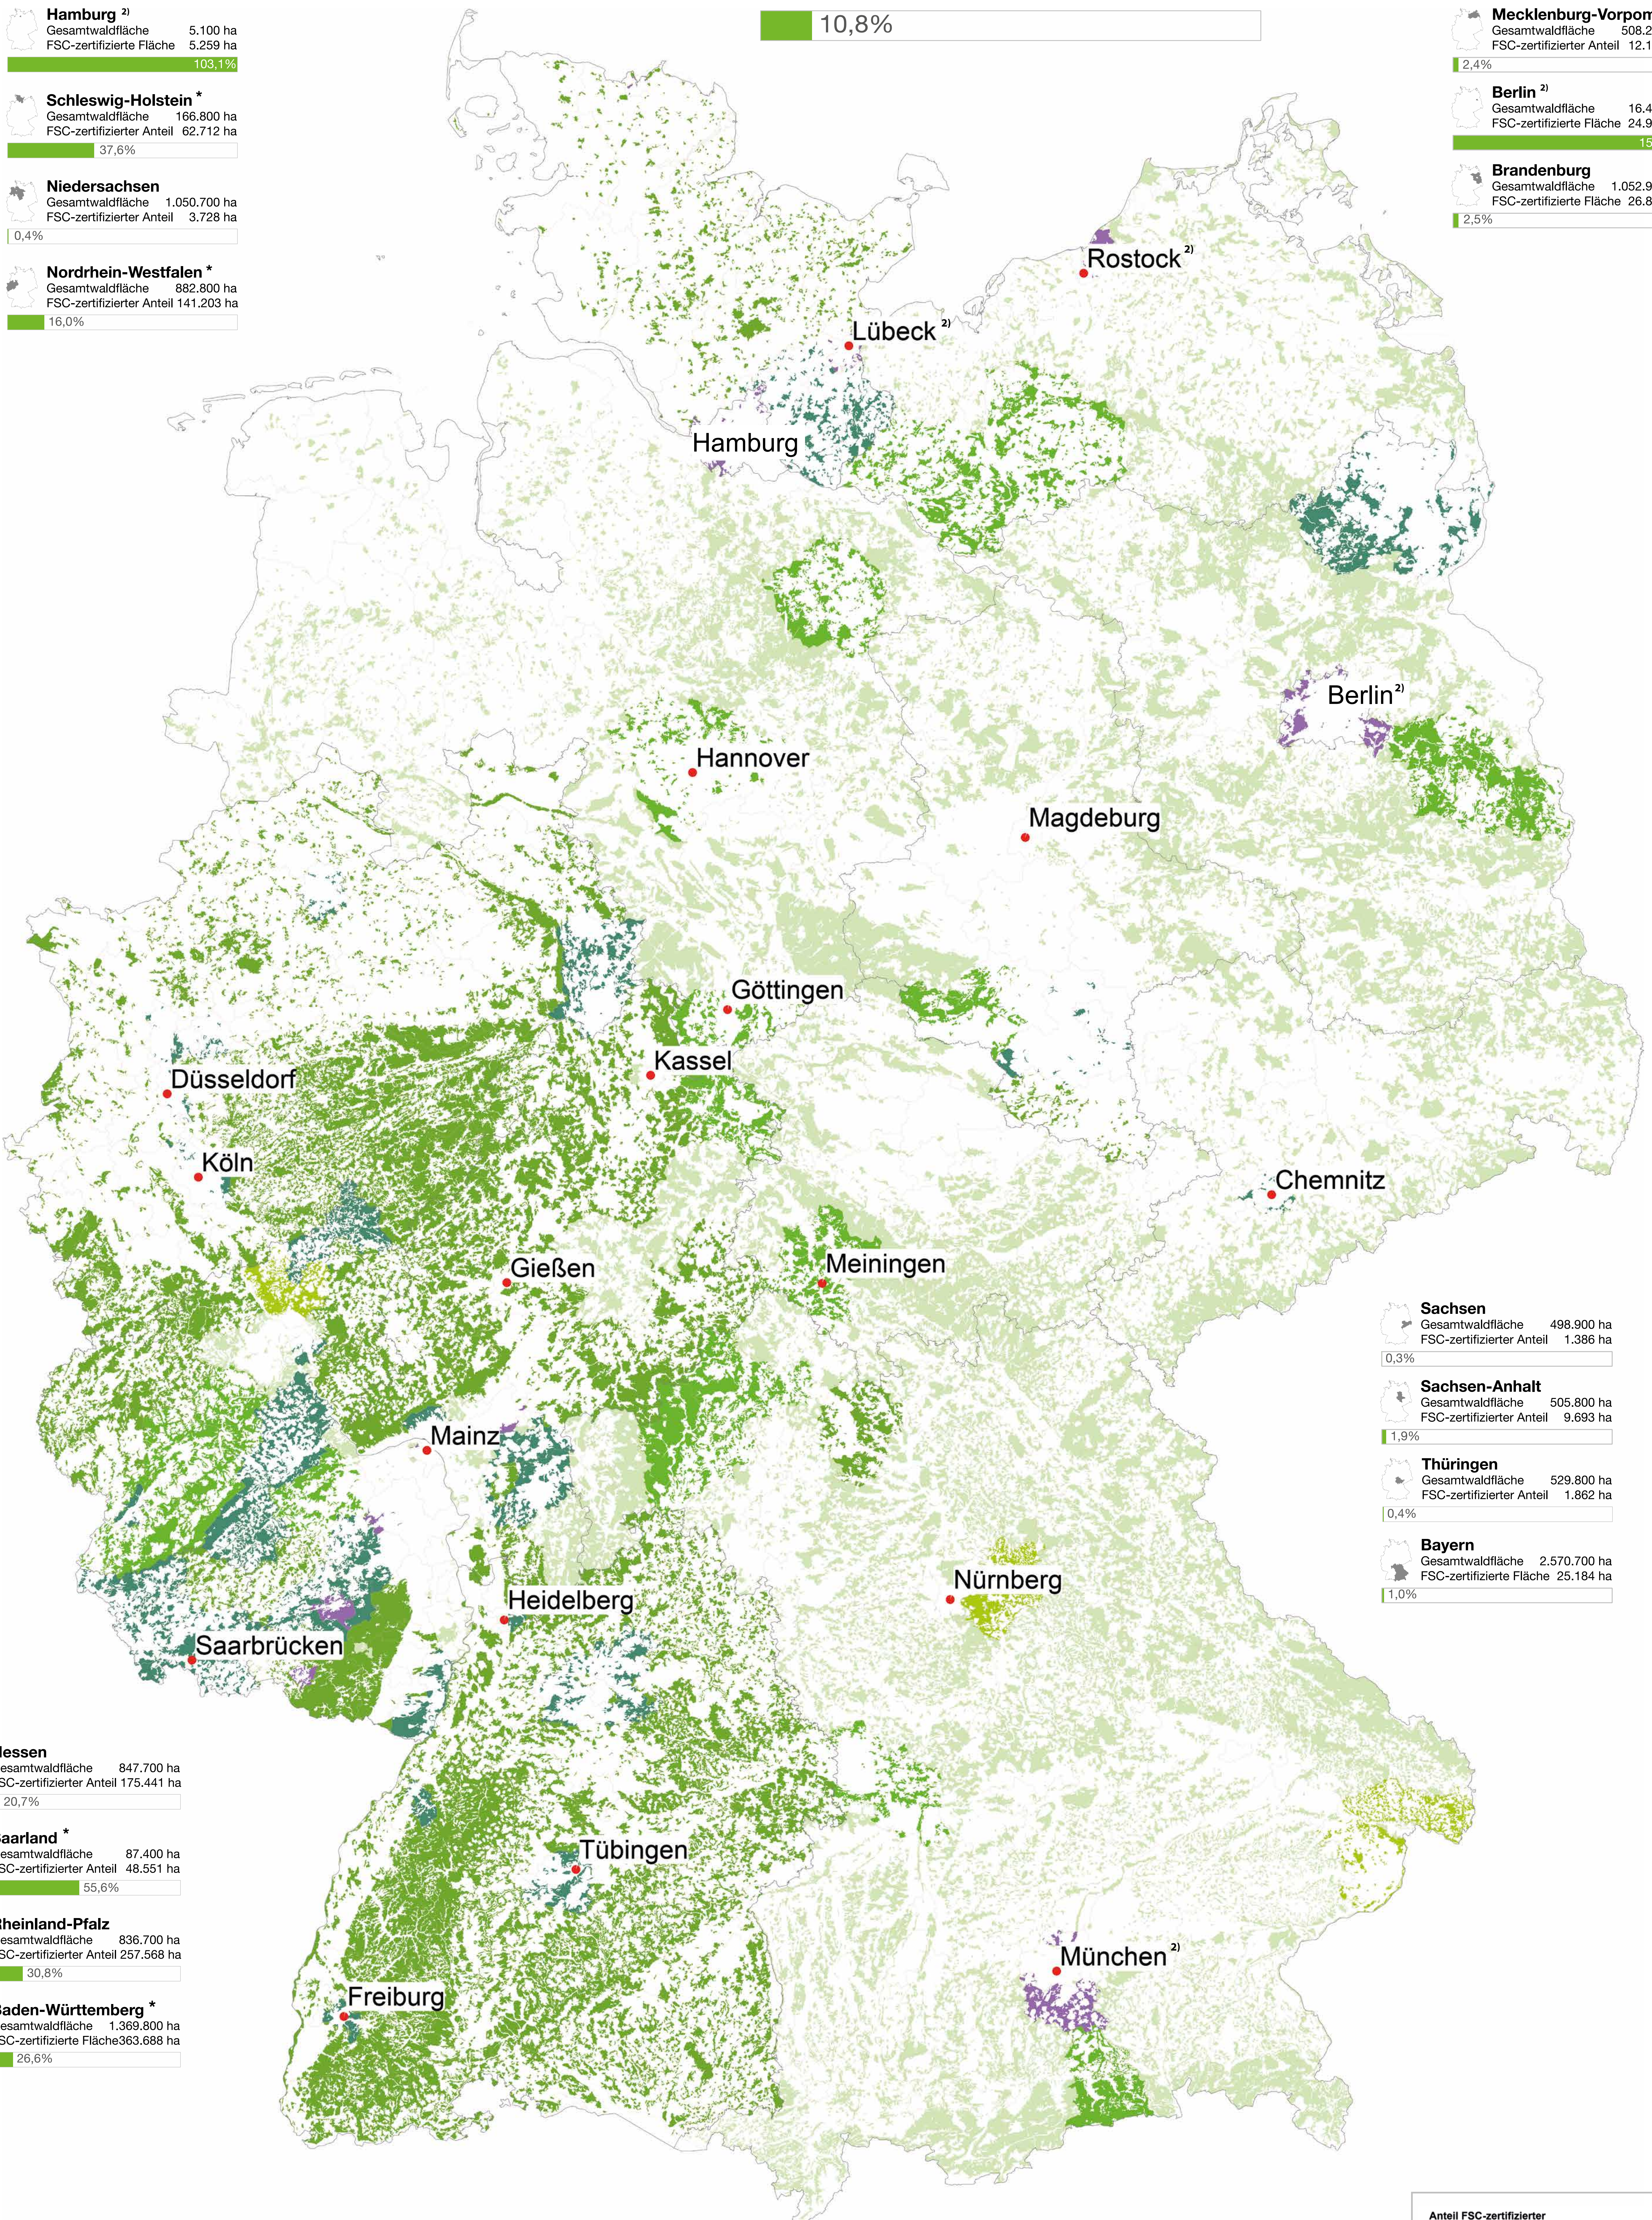

FSC®-ZERTIFIZIERTE WALDFLÄCHEN IN DEUTSCHLAND

Stand Mai 2016

Deutschland

Gesamtwaldfläche 10.930.600 ha
FSC-zertifizierter Anteil 1.175.744 ha

10,8%

Hamburg ²⁾
Gesamtwaldfläche 5.100 ha
FSC-zertifizierte Fläche 5.259 ha
103,1%

Schleswig-Holstein *
Gesamtwaldfläche 166.800 ha
FSC-zertifizierter Anteil 62.712 ha
37,6%

Niedersachsen
Gesamtwaldfläche 1.050.700 ha
FSC-zertifizierter Anteil 3.728 ha
0,4%

Nordrhein-Westfalen *
Gesamtwaldfläche 882.800 ha
FSC-zertifizierter Anteil 141.203 ha
16,0%

Mecklenburg-Vorpommern
Gesamtwaldfläche 508.200 ha
FSC-zertifizierter Anteil 12.156 ha
2,4%

Berlin ²⁾
Gesamtwaldfläche 16.400 ha
FSC-zertifizierte Fläche 24.935 ha
152,0%

Brandenburg
Gesamtwaldfläche 1.052.900 ha
FSC-zertifizierte Fläche 26.826 ha
2,5%

Sachsen
Gesamtwaldfläche 498.900 ha
FSC-zertifizierter Anteil 1.386 ha
0,3%

Sachsen-Anhalt
Gesamtwaldfläche 505.800 ha
FSC-zertifizierter Anteil 9.693 ha
1,9%

Thüringen
Gesamtwaldfläche 529.800 ha
FSC-zertifizierter Anteil 1.862 ha
0,4%

Bayern
Gesamtwaldfläche 2.570.700 ha
FSC-zertifizierte Fläche 25.184 ha
1,0%

Hessen
Gesamtwaldfläche 847.700 ha
FSC-zertifizierter Anteil 175.441 ha
20,7%

Saarland *
Gesamtwaldfläche 87.400 ha
FSC-zertifizierter Anteil 48.551 ha
55,6%

Rheinland-Pfalz
Gesamtwaldfläche 836.700 ha
FSC-zertifizierter Anteil 257.568 ha
30,8%

Baden-Württemberg *
Gesamtwaldfläche 1.369.800 ha
FSC-zertifizierte Fläche 363.688 ha
26,6%

Quellen
CORINE Land Cover (CLC2006); Umweltbundesamt, DLR-DFD 2009
© GeoBasis-DE / BKG 2016
Waldfläche Bund & Länder: © Statistisches Bundesamt, Wiesbaden 2015
FSC-Datengrundlage: FSC Deutschland
Kartenerstellung: Sascha Heising - GeoMon, www.geomon.info
FSC® F000213 | www.fsc-deutschland.de